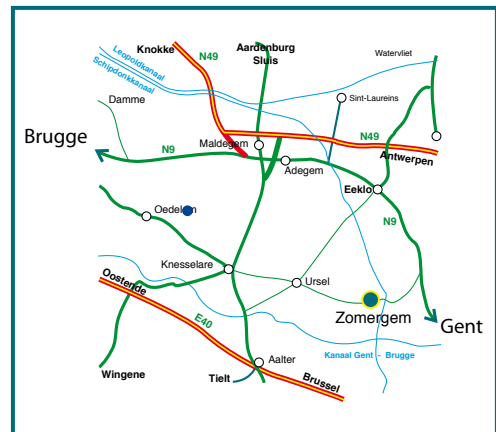

Die avond focussen we ons op de lokale noden en troeven van onze regio. Wat kunnen bewoners betekenen voor een dorp? Van een lokaal idee naar een regionaal project.

Laat je prikkelen en verleiden door de presentatie van een aantal vernieuwende projecten die jouw inspiratiebron kunnen zijn bij de verdere uitbouw van onze plattelandsregio. Wij trakteren op een aantal interessante tooggesprekken: de pintjes van de barvrouw zijn onze pasmunt voor jouw deelname.

Wees dorstig en creatief en schuif vooral gezellig bij.

woensdag 20 mei

Ontvangst 19u30 - Start 20 uur

• Locatie: Café 'De Scheve Zeven',
Markt 19, 9930 Zomergem

Inschrijven:

Uw aanwezigheid bevestigen voor 18 mei via een mailtje naar Maarten@leadermls.be of een sms naar 0487607790, met de vermelding van uw naam en het aantal personen.